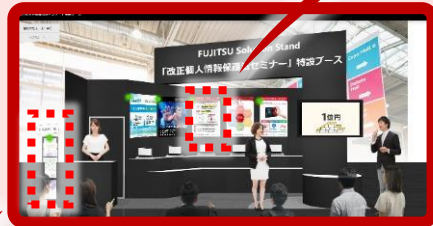

※ポスター部分をクリックすると、製品ページに遷移します。

※ブース左側のカタログスタンドをクリックと、以下ができます。

- ・資料ダウンロード
- ・問い合わせ